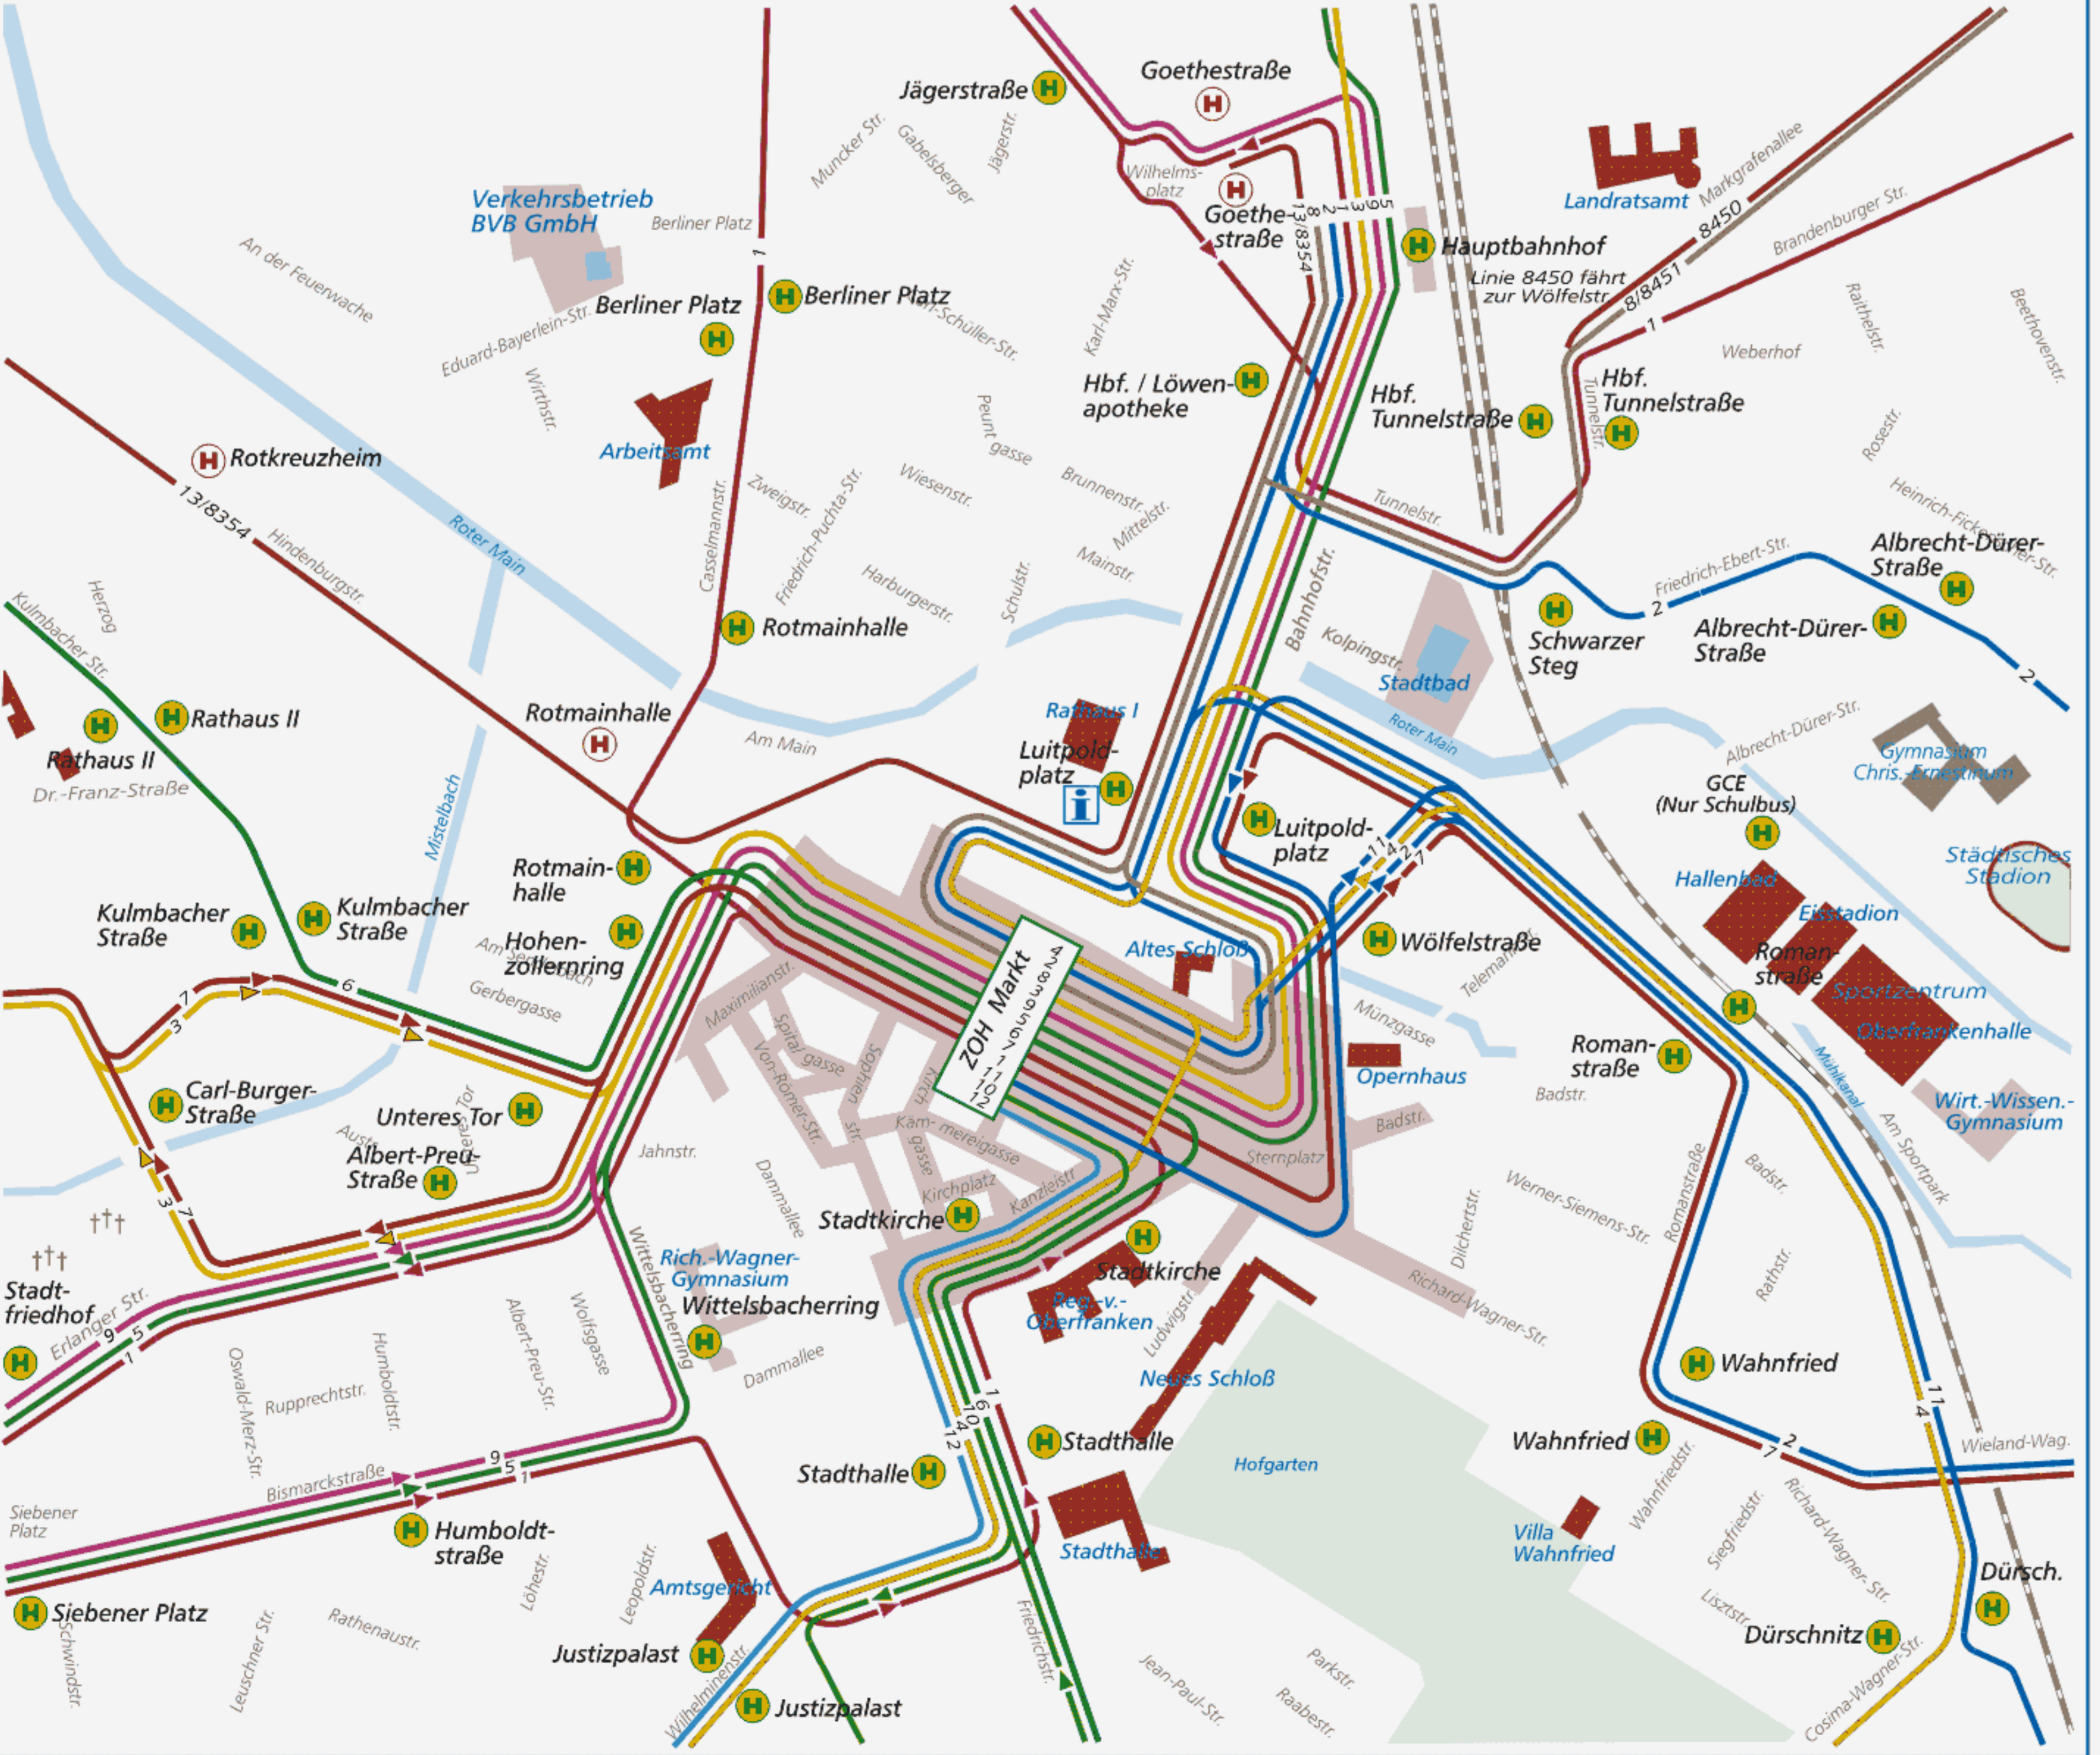

INNENSTADTVERGRÖßERUNG

Ihr Faltplan für das Bayreuther Liniennetz.

LINIENPLAN

- Schülerkarte
- Umweltkarte
- Familientageskarte
- Seniorenkarte