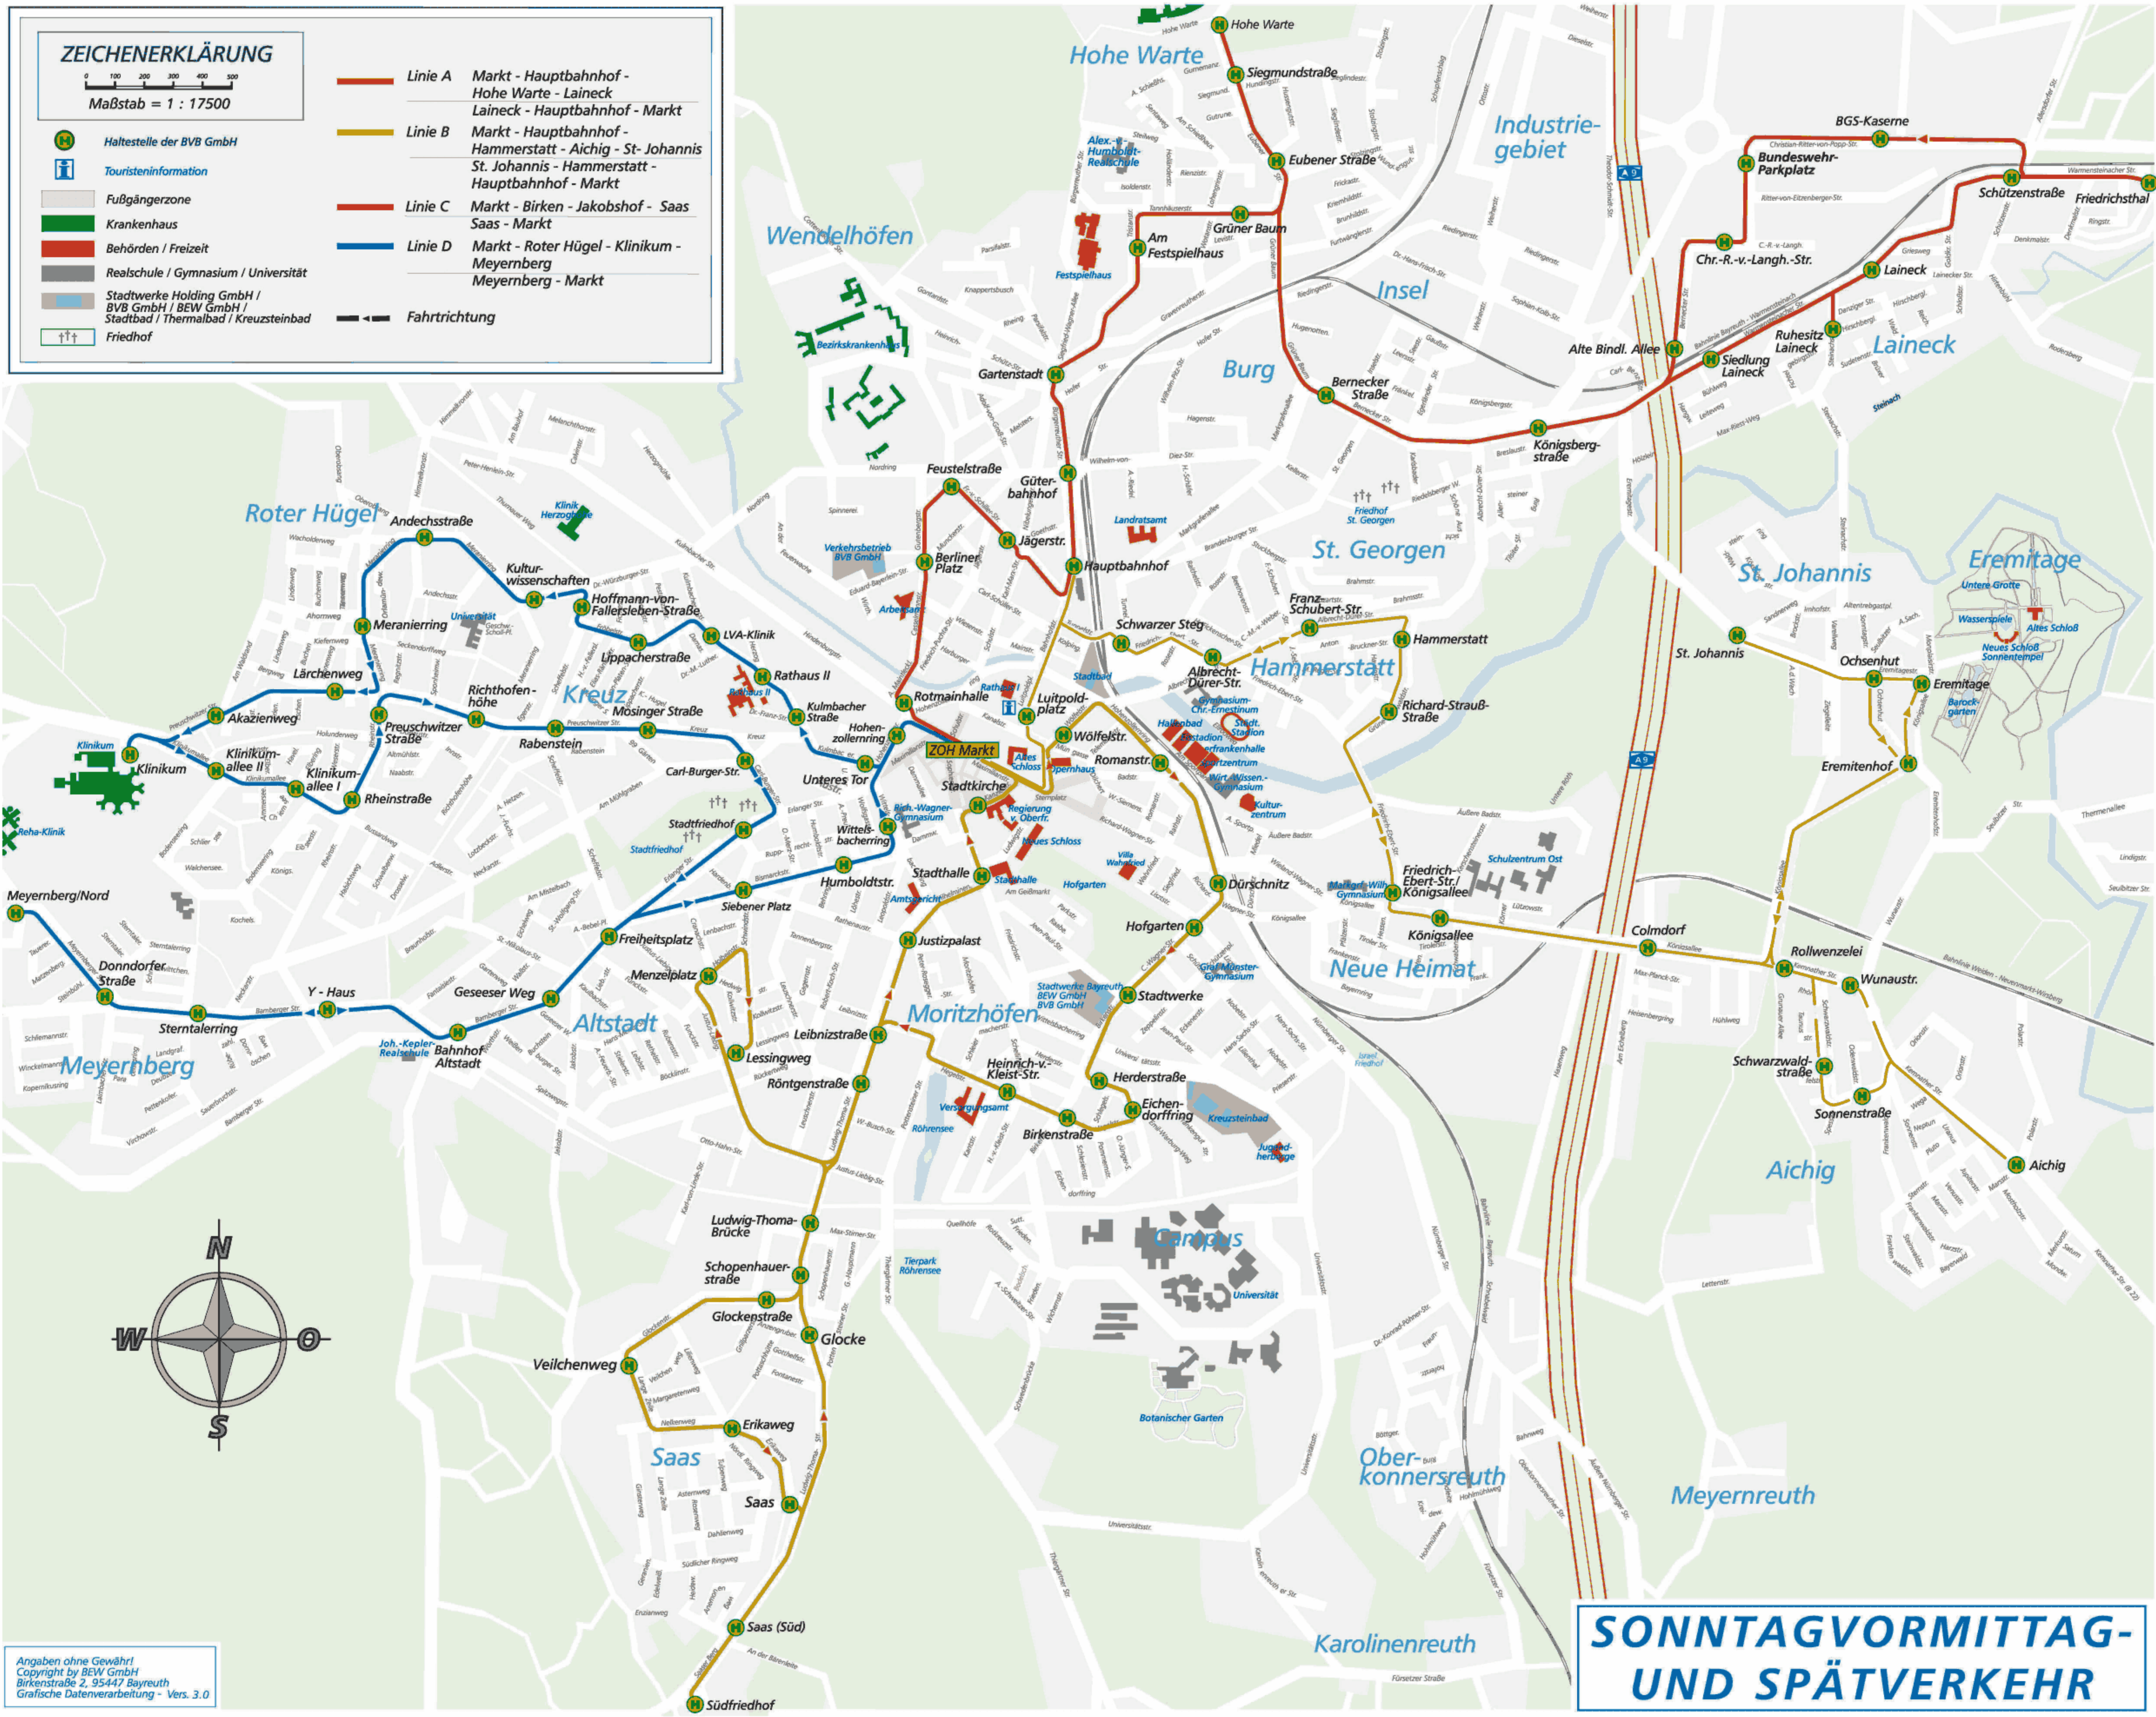

ZEICHENERKLÄRUNG

Maßstab = 1 : 17500

-  Haltestelle der BVB GmbH
-  Touristeninformation
-  Fußgängerzone
-  Krankenhaus
-  Behörden / Freizeit
-  Realschule / Gymnasium / Universität
-  Stadtwerke Holding GmbH / BVB GmbH / BEW GmbH / Stadtbad / Thermalbad / Kreuzsteinbad
-  Friedhof

-  Linie A Markt - Hauptbahnhof - Hohe Warte - Laineck
Laineck - Hauptbahnhof - Markt
-  Linie B Markt - Hauptbahnhof - Hammerstatt - Aichig - St. Johannes
St. Johannes - Hammerstatt - Hauptbahnhof - Markt
-  Linie C Markt - Birken - Jakobshof - Saas
Saas - Markt
-  Linie D Markt - Roter Hügel - Klinikum - Meyernberg
Meyernberg - Markt
-  Fahrtrichtung

Angaben ohne Gewähr!
Copyright by BEW GmbH
Birkenstraße 2, 95447 Bayreuth
Grafische Datenverarbeitung - Vers. 3.0

SONNTAGVORMITTAG- UND SPÄTVERKEHR